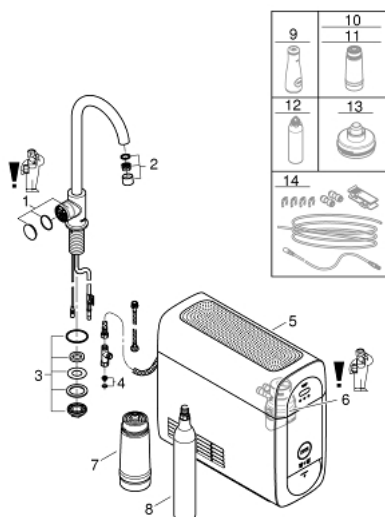

31 498 AL1 GROHE BLUE HOME C-SPOUT STARTER KIT WITH MONO FAUCET

PRODUCTOMSCHRIJVING (1/2)

- Bestaat uit:
- GROHE Blue Home Mono keukenkraan met filterfunctie
- C-uitloop
- drukknoppen voor 3 soorten gefilterd en gekoeld water
- plat, licht bruisend of bruisend water
- draaibare buisuitloop
- zwenkbereik 150°
- GROHE Blue Home koeler
- levert 1,4 liter gekoeld CO2 water per uur
- GROHE Blue koeler 230V, 180 Watt, 50 Hz
- geluidsniveau in stand-by 44 dB (A)
- beschermingsklasse IP 21
- CE-keurmerk
- het maken van een gat (voor ventilatie in de bodem van de keukenkast) is vereist
- software instellen en monitoren van filter- en CO2-capaciteit mogelijk via GROHE Ondus App
- met Bluetooth 4.0 * en WIFI-interface voor draadloze datacommunicatie
- voor Apple** en Android apparaten
- het Bluetooth-bereik (10 meter), is afhankelijk van gebruikte materialen en muren tussen zender en ontvanger
- instelbaar voor GROHE Blue filter S-Size, GROHE Blue actief koolfilter en GROHE Blue magnesium + filter
- GROHE Blue filter S-Size en filterkop met flexibele waterhardheid aanpassing
- voor gebieden met waterhardheid van meer dan 9 ° dKH
- voor gebieden met een waterhardheid onder 9 ° dKH, bestel actief koolstoffilter 40 547 001
- GROHE Blue 425 g CO2 fles

31 498 AL1 GROHE BLUE HOME C-SPOUT STARTER KIT WITH MONO FAUCET

ONDERDELEN

- 1: Bedieningsunit (Bestel-nr 46958AL0)
 - 2: Mousseur (Bestel-nr 46895AL0)
 - 3: Schroefverbinding (Bestel-nr 48201000)
 - 4: Zeef (Bestel-nr 47576000)
 - 5: Koeler (Bestel-nr 40711001)
 - 6: Filterkop (Bestel-nr 48344000)
 - 7: Filter S-Size (Bestel-nr 40404001)
 - 8: Starter kit 425 g CO₂-flessen (4 stuks) (Bestel-nr 40422000)
 - 9: Karaf (Bestel-nr 40405000)*
 - 10: Active carbon filter (Bestel-nr 40547001)*
 - 11: Magnesiumfilter (Bestel-nr 40691001)*
 - 12: Reinigingsset (Bestel-nr 40434001)*
 - 13: adapter voor reinigingsset (Bestel-nr 40694000)*
 - 14: Verlengset (Bestel-nr 40843000)*
- *Speciale accessoires